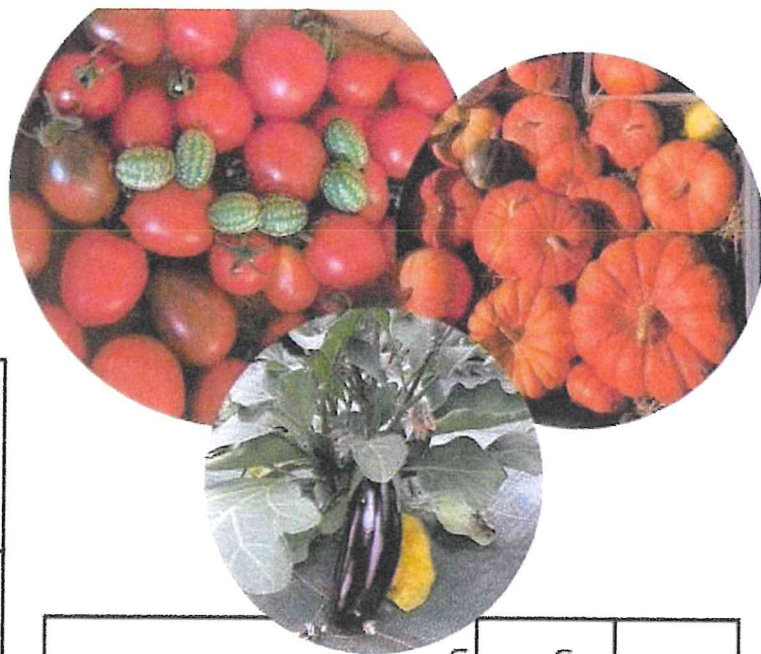

Plants de légumes

	Godet 9cm unité	Godet 9cm par 10	Godet 8cm par 10 indivisible
Tomates - Cœur de bœuf - Super Marmande - Montfavet - Roma	2€20	20€	10€
- Supersteack - Noir de Crimée - Ananas - Rose de berne - Cornu des andes - Green zebra - Cerise rouge, jaune ou noir - Cerise poire rouge ou jaune	2€20	20€	
Aubergines - Longue balluroi - Ronde bonica	2€20	20€	
Poivrons - Lamuyo (vert/ rouge) - Jaune Campor - Noir Mavra - Piment doux des landes	2€20	20€	